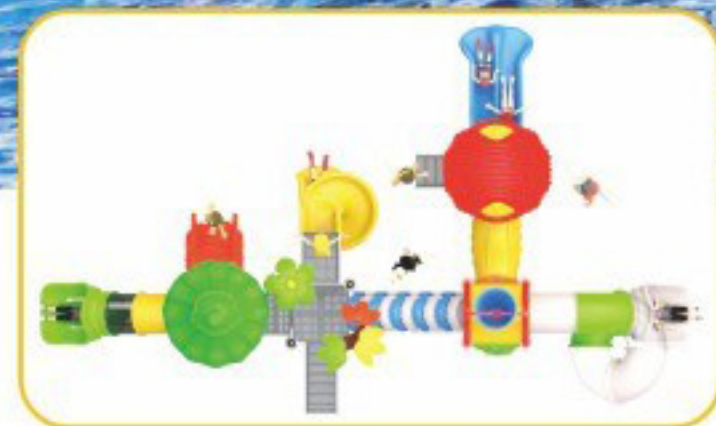

**2101**  
 名称Name: 水上乐园系列  
 规格Size: 1510×1250×520cm  
 适用年龄Aged for: 3-12  
 定价Price: 976000元

**2201**  
 名称Name: 水上乐园系列  
 规格Size: 2280 x 1920 x 620cm  
 适用年龄Aged for: 3-12  
 定价Price: 3200000元

想让孩子玩得开心又能锻炼身体各个机能，去儿童水上乐园是再好不过的选择。  
To make a child happy and to exercise all the functions of the body, to the children's water park is a better choice.

2301

名称Name: 水上乐园系列  
规格Size: 1760×1750×720cm  
适用年龄Aged for: 3-12  
定价Price: 2560000元

2402

名称Name: 水上乐园系列  
规格Size: 720×360×420cm  
适用年龄Aged for: 3-12  
定价Price: 240000元

2401

名称Name: 水上乐园系列  
规格Size: 830×610×420cm  
适用年龄Aged for: 3-12  
定价Price: 320000元

**2501**

名称Name: 水上乐园系列  
规格Size: 730×360×420cm  
适用年龄Aged for: 3-12  
定价Price: 320000元

**2502**

名称Name: 水上乐园系列  
规格Size: 630×460×420cm  
适用年龄Aged for: 3-12  
定价Price: 300000元

**2601**

名称Name: 水上乐园系列  
规格Size: 1180×620×520cm  
适用年龄Aged for: 3-12  
定价Price: 580000元

2701

名称Name: 水上乐园系列  
规格Size: 620×520×420cm  
适用年龄Aged for: 3-12  
定价Price: 300000元

LBW-2702

名称Name: 水上乐园系列  
规格Size: 730×360×420cm  
适用年龄Aged for: 3-12  
定价Price: 216000元

2801

名称Name: 水上乐园系列  
规格Size: 930×410×520cm  
适用年龄Aged for: 3-12  
定价Price: 460000元